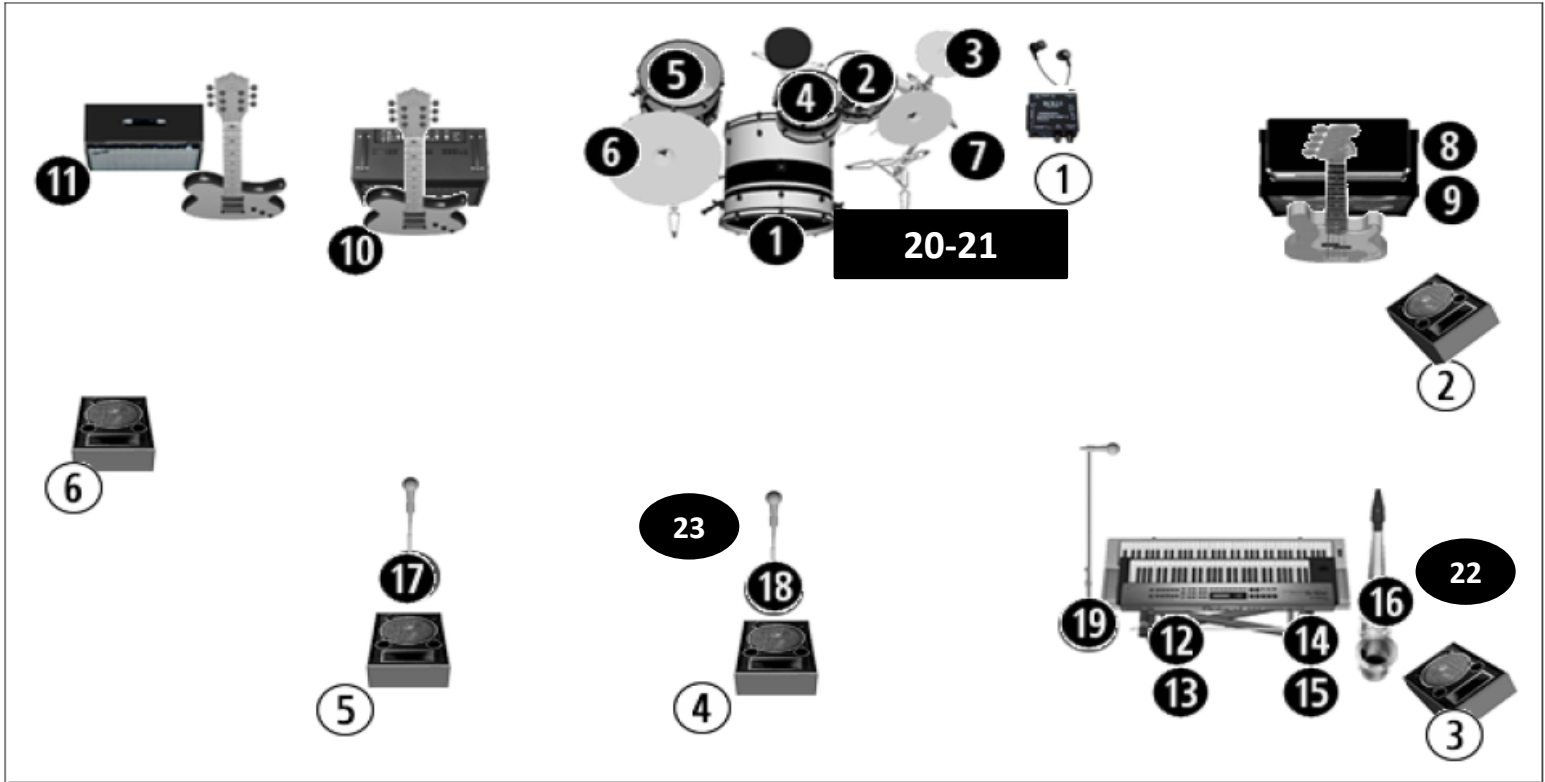

Fiche Technique Imperial Tabasco

Contact : Hadrien Bitschnau 079 694 55 82 ou imperial_tabasco@hotmail.com

		<i>Mics</i>	<i>Remarques</i>
	DRUMS		
1	Kick	beta 91	
2	Snare	sm57	
3	HH	condenser	
4	Rack Tom	e604	
5	Floor Tom	e604	
6	OH L	beyer mc 930	
7	OH R	beyer mc 930	
	GUITARE BASSE		
8	Box Ampeg SVT 115	DI + md421	
9	Box Ampeg SVT 410 HE		
10	GUITARE élect. RYTHMIQUE Ampli Koch 20W à lampes	e906	
11	GUITARE élect. MELODIQUE Ampli Fender 40W à lampes	e609	
	KEYBOARD		
12/13	Nord Electro	DI	STEREO
14/15	Keyboard Roland Juno-D	DI	
16	SAX Tenor / Alto	Shure Beta 98	pince
17	CHANT 1	sm58	
18	CHANT 2	KSM 9	OWN MIC - FEMALE VOICE
19	CHANT 3	sm58	
20	Tascam US 1800	DI	Sample
21	Tascam US 1800	DI	Sample
22	SAX Soprano	Shure Beta 98	pince
23	Roland PAD	DI	

Mix AUX

- 1. Drums (IEM)
- 2. Sébastien
- 3. Alain
- 4. Emilie
- 5. David
- 6. Louis